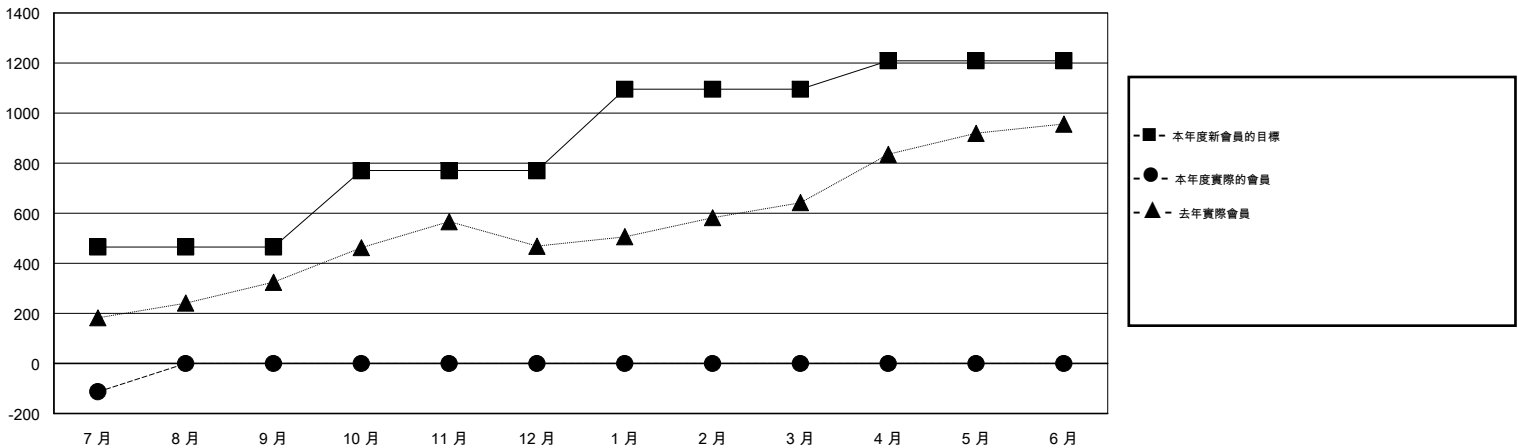

目標和實際會員累積

已取消的分會: 0	37 CLUBS OF 116 增添1位或以上的新會員	性別分佈	
放棄的會員		男	2,133 (56.32%)
過世 0	點擊這裡取得健康評估資料	女	1,654 (43.68%)
分會已取消 0		家庭單位會員	332
其他 271		戶長	162
總計 271		非戶長	170