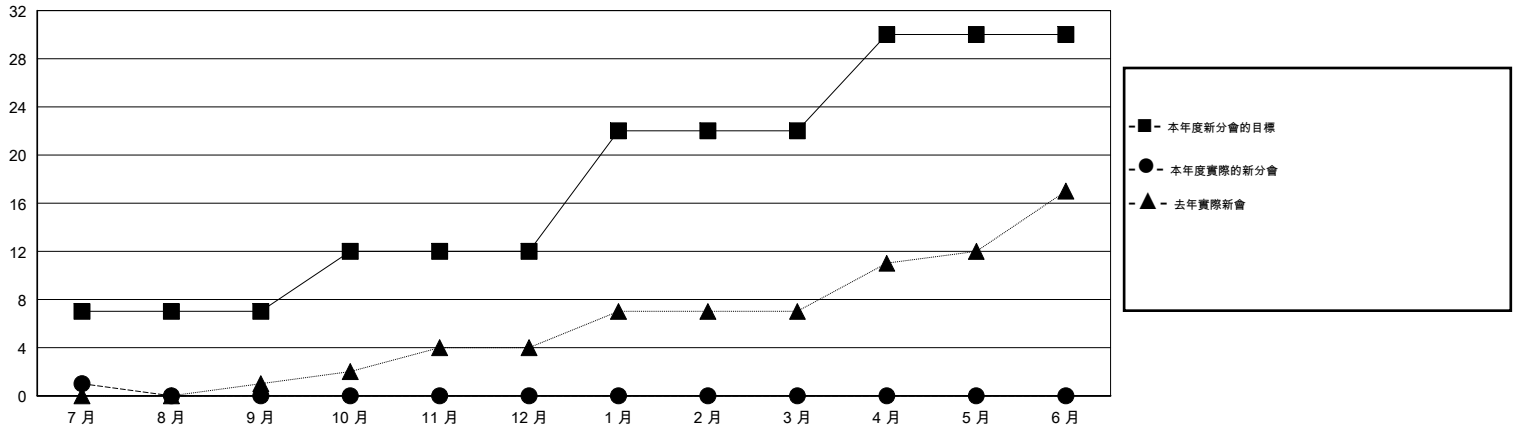

MONTHLY MEMBERSHIP PROGRESS REPORT

District 386

Results as of: 7/31/2015

GMT: OPEN

地點 CHINA

GMT憲章區 5

分會				
成果 2015-2016				
季	新分會目標	新會	會員流失的分會	淨增/減
7月/8月/9月	7	1	0	1
10月/11月/12月	5	0	0	0
1月/2月/3月	10	0	0	0
4月/5月/6月	8	0	0	0

位會員@每位須繳				
成果 2015-2016				
季	新會員目標	增加的授證/新會員	退會人數	淨增/減
7月/8月/9月	465	158	271	-113
10月/11月/12月	305	0	0	0
1月/2月/3月	325	0	0	0
4月/5月/6月	114	0	0	0

目標與實際新會累積